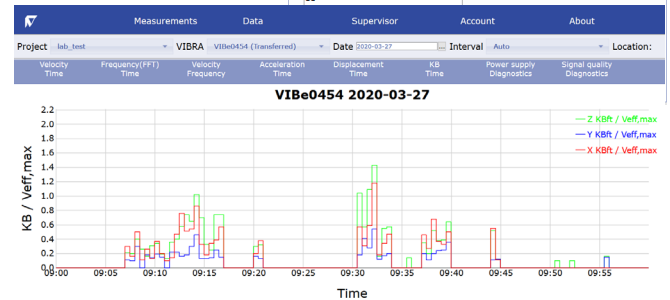

- Grafische online presentatie van trillingsmeetdata van uw VIBRA+ systemen conform SBR-Richtlijn deel A en B
- Remote Control: o.a. op afstand aanpassen van grenswaarden, On/Off tijden, meet- en FTP interval en nummers voor SMS alarmering
- Grafische weergave van snelheid vs frequentie incl. SBR grenswaardelijnen
- Online beheer van uw VIBRA+ systemen en trillingsmeetprojecten
- Integratie met Google Maps voor een duidelijk projectoverzicht
- Statusinformatie per meetsysteem inzichtelijk (verbindingskwaliteit, accuspanning)
- Exportmogelijkheden van meetdata zowel numeriek als grafisch voor rapportage in diverse bestandsformaten
- 3 gebruikersniveaus: Supervisor, Gebruiker, Gast met op alle niveaus bijpassende rechten en inzicht in gegevens
- Automatisch back-up van gegevens

Fig. 2: Op afstand wijzigen van instellingen
Fig. 3: Veff,max waarden conform SBR-Richtlijn deel B

Project name	Station	Created
Stationsweg 12		2015-01-20
Stotwijk		2015-01-06
Waddinxveen Limaweg 17		2015-01-19
demo		2015-03-10

VIBRA	status	project
VIB00001	Disabled	
VIB00099	Disabled	
VIB01000	Enabled	
VIB01001	Enabled	
VIB01066	Enabled	

VIBRA	state	location	battery	memory use (%)	signal	signal (dBm)	peak tone	code	days	start date	last date	last time
VIB01000	(Transferred)	profound	8,67	12%	100%	-82 dBm	1445	888	36	2019-06-20	2019-06-27	11:28:45
VIB01001	(Transferred)	0000	9,90	27%	6%	-87 dBm	1442	888	5	2019-02-15	2019-02-15	13:09:20
VIB01022	(Transferred)				41%	-85 dBm	1445	888	4	2019-04-28	2019-06-28	11:49:30
VIB02062	(Transferred)		4,24	81%	18%	-85 dBm	1442	888	12	2019-06-14	2019-06-28	11:54:50