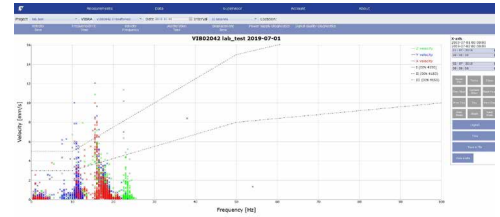

VIBRA-serie: Online monitoring

Fig. 1: velocity/frequency grafiek met grenswaardelijnen

vibramonitoring.com

Voor het online weergeven, instellen en beheren van uw trillingsmeetapparatuur heeft Profound de service vibramonitoring.com. vibramonitoring.com is een webapplicatie waarmee u heel eenvoudig uw meetdata kan presenteren en indien gewenst, om uw klanten op hun relevante projecten real-time te laten meekijken met de monitoring. Uw VIBRA+ systeem kan heel eenvoudig worden ingesteld met de PC Software om data te streamen naar vibramonitoring.com

- Grafische online presentatie van trillingsmeetdata van uw VIBRA+ systemen conform SBR-Richtlijn deel A en B
- Remote Control: o.a. op afstand aanpassen van grenswaarden, On/Off tijden, meet- en FTP interval en nummers voor SMS alarmering
- Grafische weergave van snelheid vs frequentie incl. SBR grenswaardelijnen
- Online beheer van uw VIBRA+ systemen en trillingsmeetprojecten
- Integratie met Google Maps voor een duidelijk projectoverzicht
- Statusinformatie per meetsysteem inzichtelijk (verbindingskwaliteit, accuspanning)
- Exportmogelijkheden van meetdata zowel numeriek als grafisch voor rapportage in diverse bestandsformaten
- 3 gebruikersniveaus: Supervisor, Gebruiker, Gast met op alle niveaus bijpassende rechten en inzicht in gegevens
- Automatisch back-up van gegevens